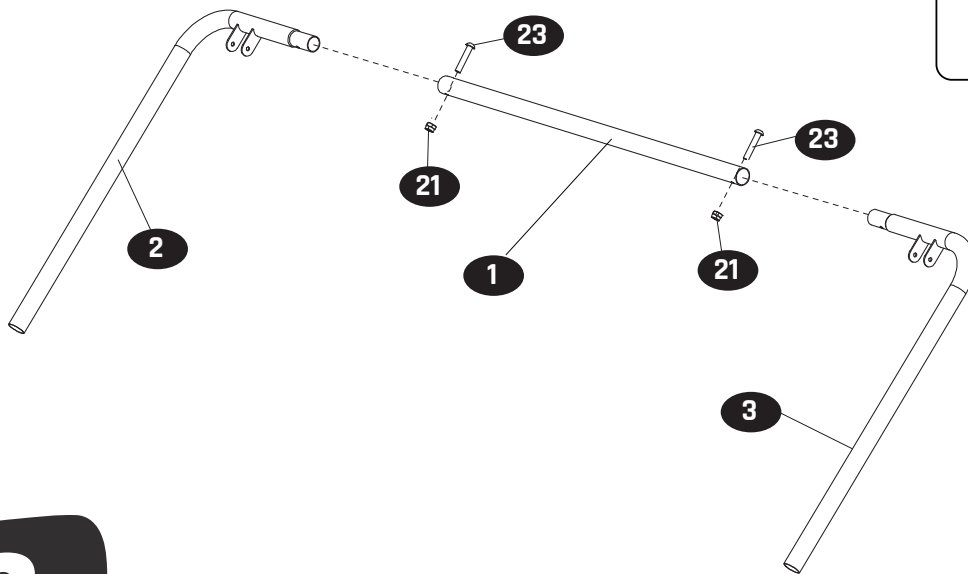

Rebounder

EXIT Multisport XL

1

Part.Nr.	Qty
1	1
2	1
3	1

2

Part.Nr.	Qty
4	1
5	1
6	1