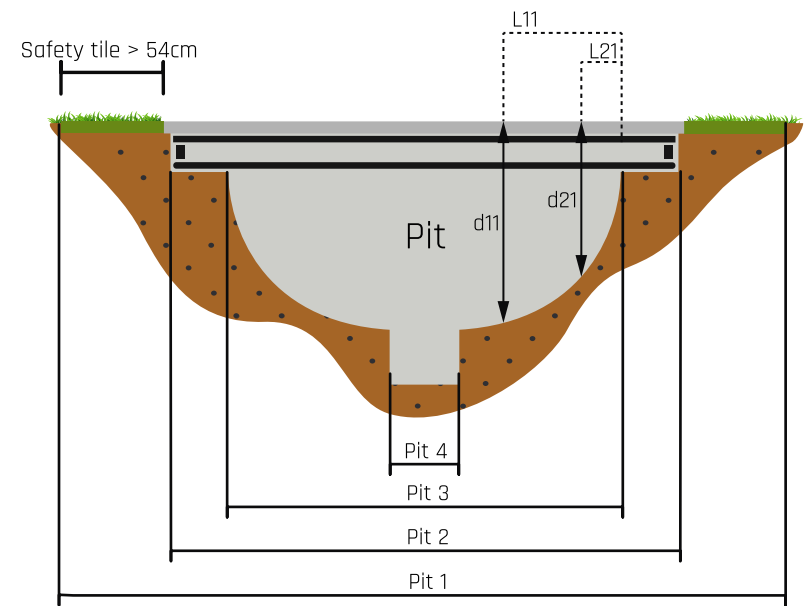

# EXIT groundlevel rectangular trampolines with safety tiles

Size	Pit 1	Pit 2	Pit 3	Pit 4	D1	D2	D3	D4	L1	L2	L3	d1	d2	d3
244x427 cm ( 8x14 ft )	533x355 cm	425x245 cm	395x215 cm	ø32 - 34 cm	4,5 cm	16 cm	100 cm	20 cm	160 cm	109 cm	73 cm	96 cm	80 cm	58 cm
275x458 cm ( 9x15 ft )	575x390 cm	465x280 cm	435x250 cm	ø32 - 34 cm	4,5 cm	16 cm	100 cm	20 cm	165 cm	115 cm	80 cm	99 cm	85 cm	63 cm
305x519 cm ( 10x17 ft )	630x420 cm	520x310 cm	490x280 cm	ø32 - 34 cm	4,5 cm	18,5 cm	100 cm	20 cm	185 cm	130 cm	90 cm	99 cm	95 cm	71 cm

Size	L11	L21	d11	d21
244x427 cm ( 8x14 ft )	78 cm	36 cm	90 cm	54 cm
275x458 cm ( 9x15 ft )	82 cm	40 cm	95 cm	59 cm
305x519 cm ( 10x17 ft )	100 cm	44 cm	95 cm	65 cm