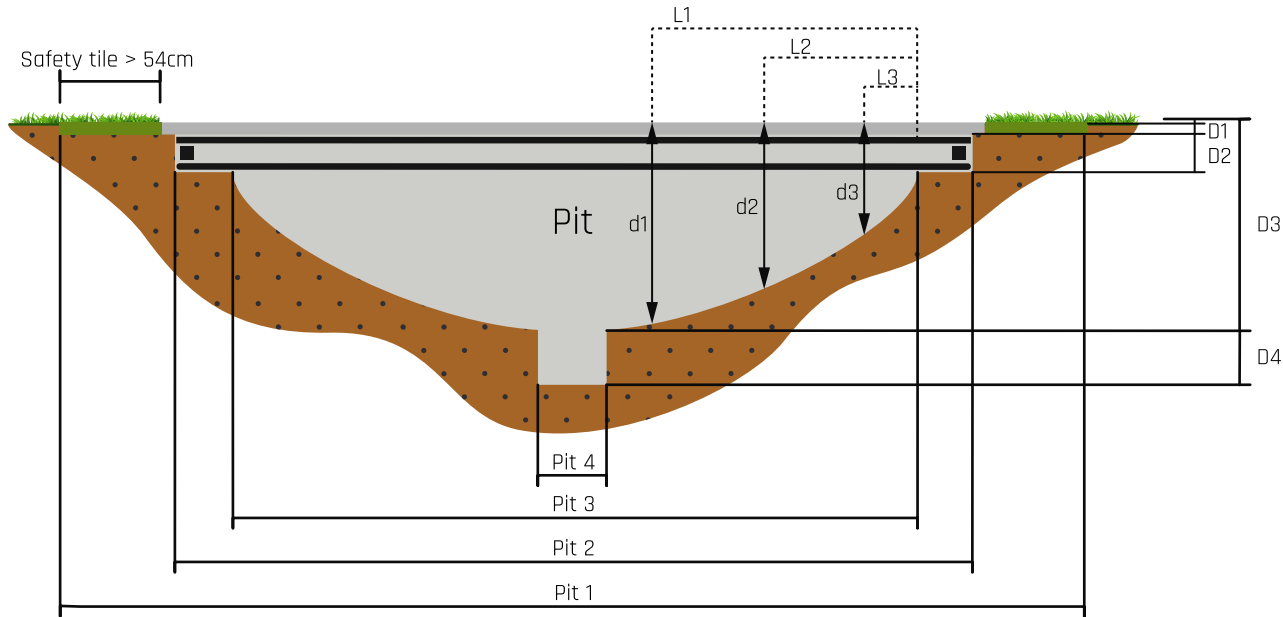

# EXIT groundlevel rectangular trampolines with safety tiles

Size	Pit 1	Pit 2	Pit 3	Pit 4	D1	D2	D3	D4	L1	L2	L3	d1	d2	d3
244x427 cm ( 8x14 ft )	533x355 cm	425x245 cm	395x215 cm	ø32 - 34 cm	4,5 cm	16 cm	100 cm	20 cm	160 cm	109 cm	73 cm	96 cm	80 cm	58 cm
275x458 cm ( 9x15 ft )	575x390 cm	465x280 cm	435x250 cm	ø32 - 34 cm	4,5 cm	16 cm	100 cm	20 cm	165 cm	115 cm	80 cm	99 cm	85 cm	63 cm
305x519 cm ( 10x17 ft )	630x420 cm	520x310 cm	490x280 cm	ø32 - 34 cm	4,5 cm	18,5 cm	100 cm	20 cm	185 cm	130 cm	90 cm	99 cm	95 cm	71 cm

Size	L11	L21	d11	d21
244x427 cm ( 8x14 ft )	78 cm	36 cm	90 cm	54 cm
275x458 cm ( 9x15 ft )	82 cm	40 cm	95 cm	59 cm
305x519 cm ( 10x17 ft )	100 cm	44 cm	95 cm	65 cm